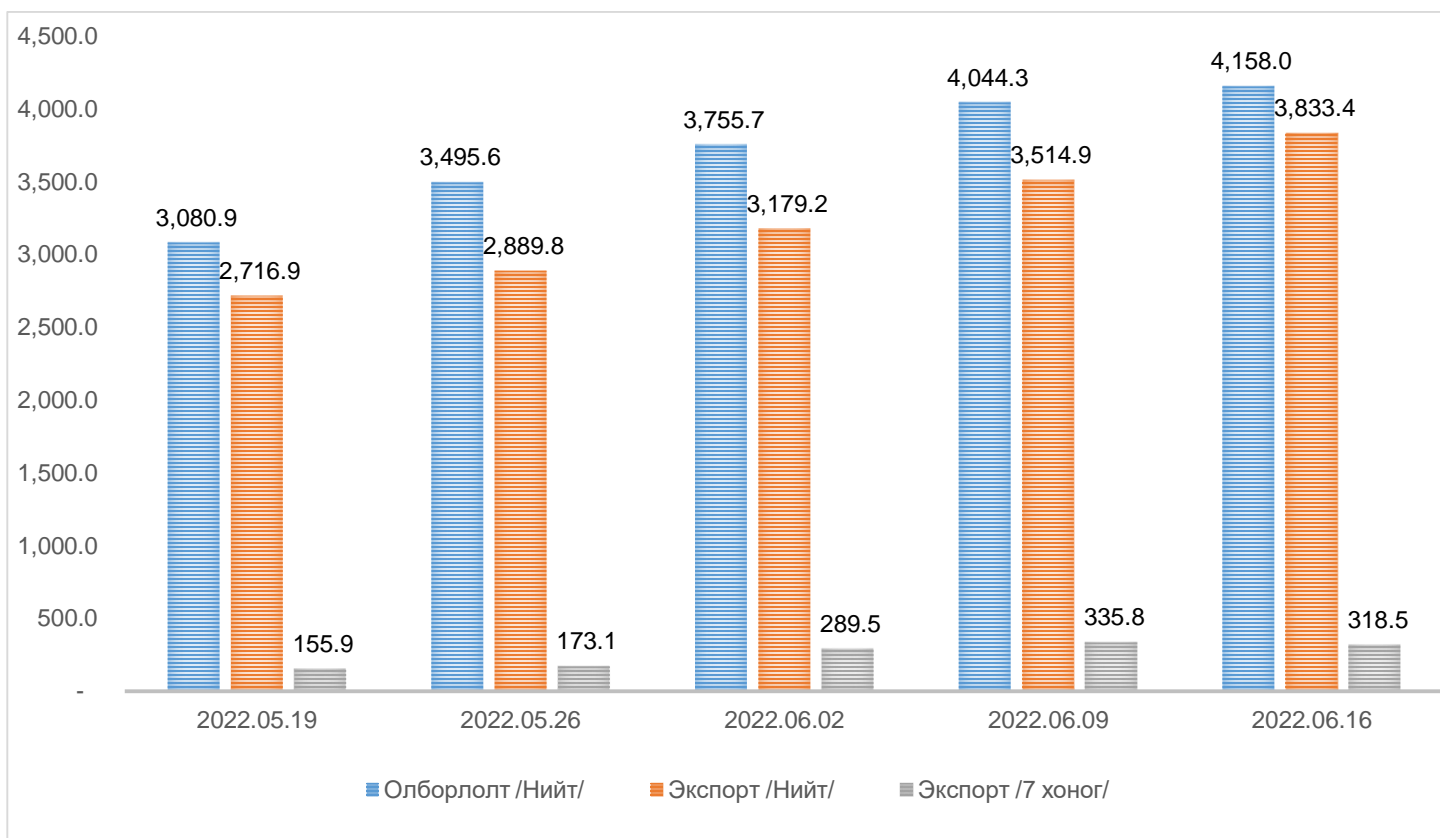

Экспортыг өнгөрсөн 7 хоногтой харьцуулсан харьцуулалт

2022 оны 6 дугаар сарын 10-аас 6 дугаар сарын 16-ны хооронд боомтуудаар гарсан нүүрсний хэмжээ, мян.тн